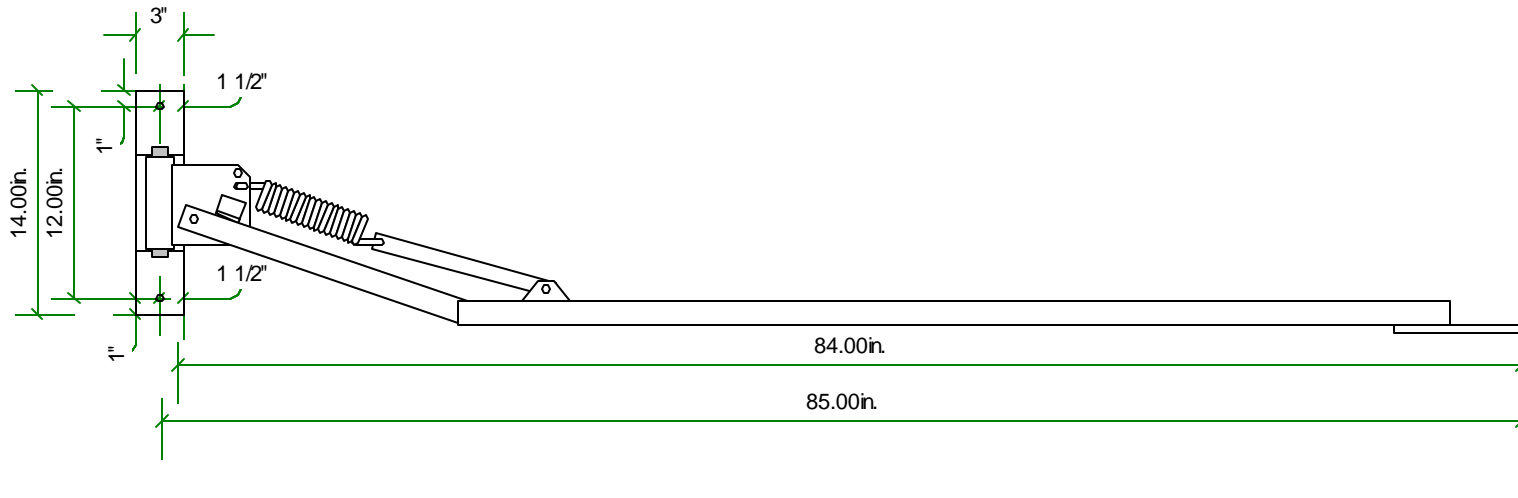

180° HIGH PRESSURE BOOM ASSM.

ACTUAL SWING = 85"

BOOM 180 H.P