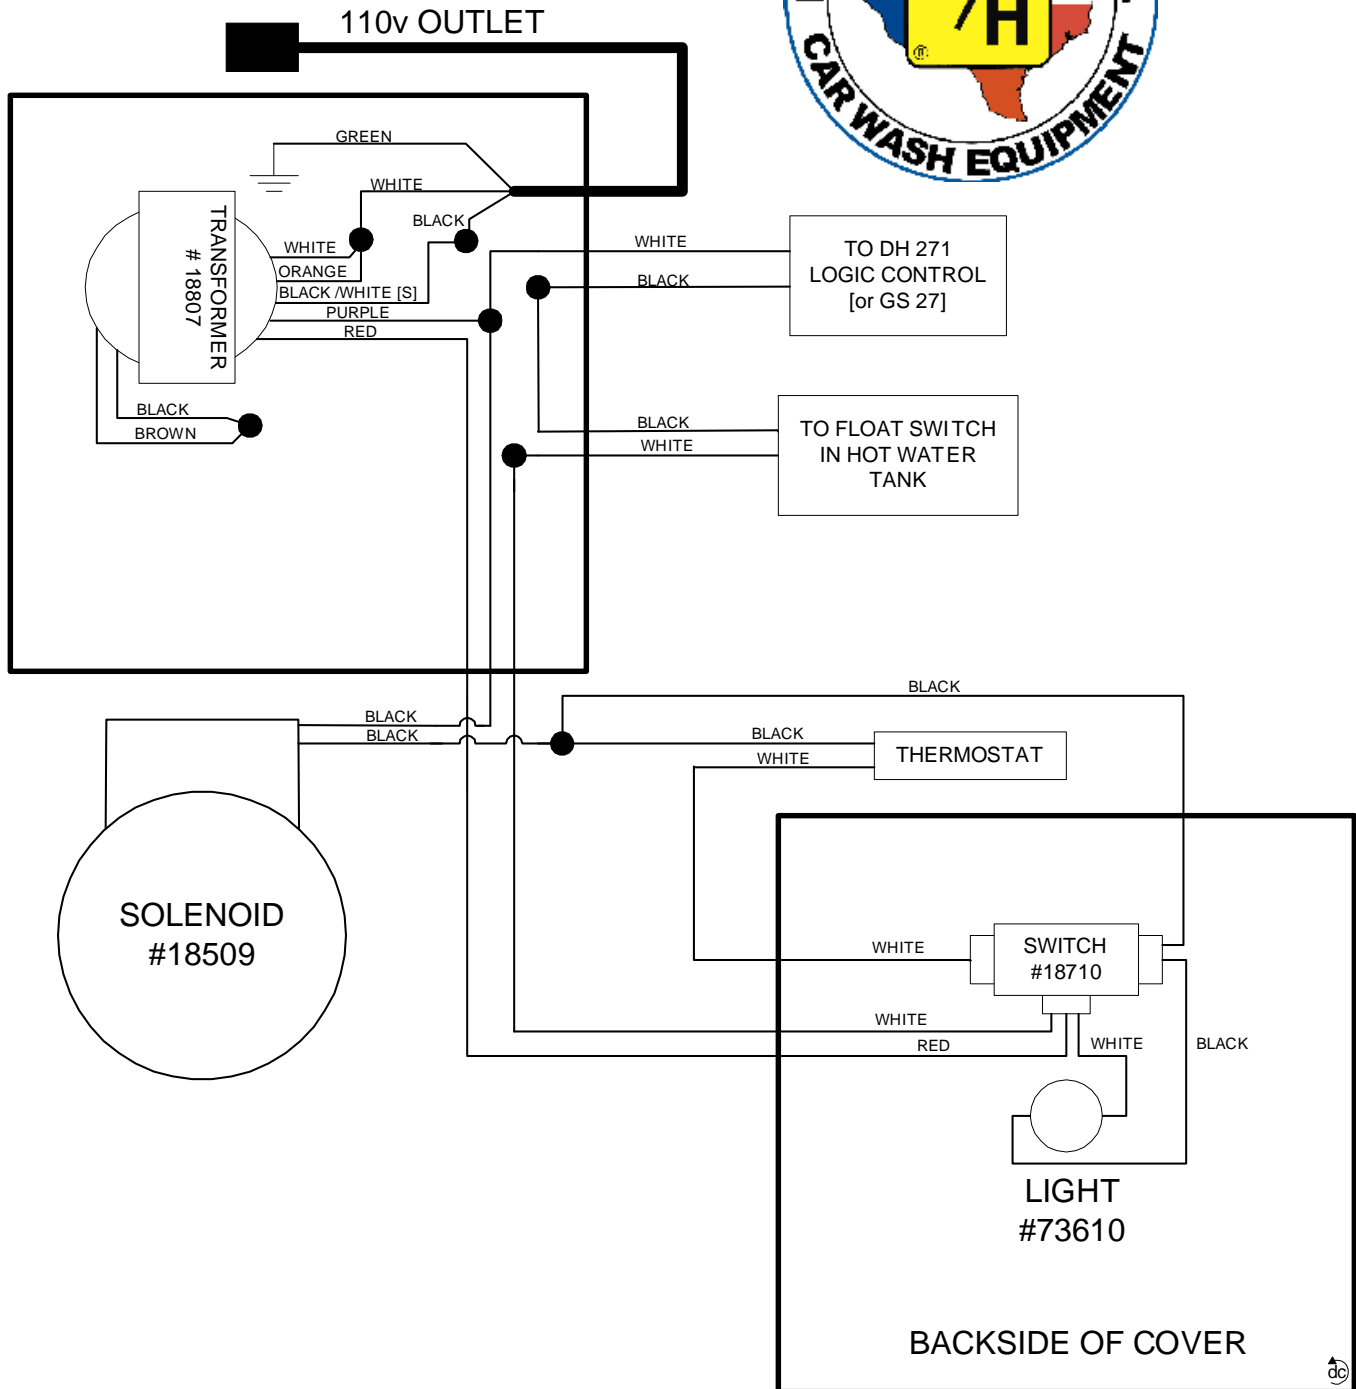

FREEZE PROTECTOR

[ADD ON] #31707

214-348-2662